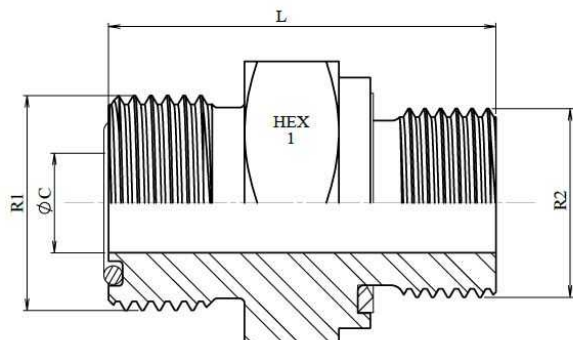

Adaptadores ORFS

Uniones rectas ORFS

Adaptador macho ORFS-macho Métrico

Acero Inoxidable AISI 316-L

Artículo	R1	R2	L	HEX 1	ØC
ZOR10170412	ORFS 9/16"-18h	M12x1.5	31	17	6,3
ZOR10170616	ORFS 11/16"-16h	M16x1.5	34,5	22	6,5
ZOR10170818	ORFS 13/16"-16h	M18x1.5	37,5	24	9,5
ZOR10171022	ORFS 1"-14h	M22x1.5	41,5	27	12
ZOR10171633	ORFS 1"7/16-12h	M33x2	48	41	20,5
ZOR10172042	ORFS 1"11/16-12h	M42x2	57	50	26
ZOR10172448	ORFS 2"-12h	M48x2	59,5	55	32