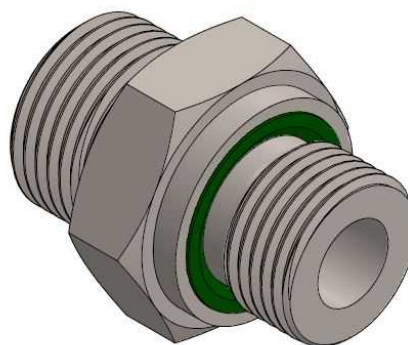

Adaptadores ORFS

Uniones rectas ORFS

Adaptador macho ORFS-macho Métrico

Acero Inoxidable AISI 316-L

Artículo	R1	R2	L	HEX 1	ØC
ZOR10170412	ORFS 9/16"-18h	M12x1.5	31	17	6,3
ZOR10170616	ORFS 11/16"-16h	M16x1.5	34,5	22	6,5
ZOR10170818	ORFS 13/16"-16h	M18x1.5	37,5	24	9,5
ZOR10171022	ORFS 1"-14h	M22x1.5	41,5	27	12
ZOR10171633	ORFS 1"7/16-12h	M33x2	48	41	20,5
ZOR10172042	ORFS 1"11/16-12h	M42x2	57	50	26
ZOR10172448	ORFS 2"-12h	M48x2	59,5	55	32